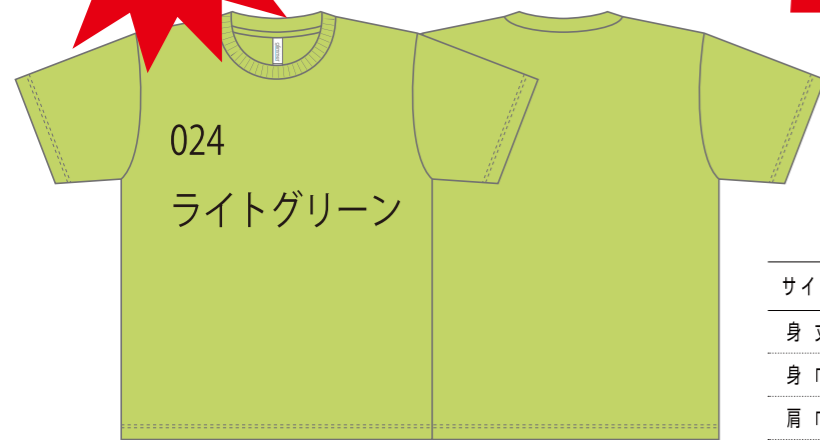

★おまけ★

クラス単位で
ご注文の場合

**Tシャツ二枚
プレゼント!**

00300-ACT ドライTシャツ

●素材 ポリエステル100%

¥800~

(税別価格)

速乾性に優れたメッシュ素材
表はなめらか、裏はメッシュ生地。
抜群の吸水性と速乾性。
綿の2倍以上の速乾性があります。

サイズ	150	SS	S	M	L	LL	3L	4L	5L
身丈	59	62	65	68	71	74	77	80	82
身巾	42	44	47	50	53	56	60	64	68
肩巾	40	42	44	46	48	50	53	56	59
袖丈	18	19	20	21	22	23	25	26	27

- 001 ホワイト
- 014 パープル
- 025 ミントグリーン
- 002 グレー
- 132 ライトピンク
- 155 ライム
- 187 ダークグレー
- 011 ピンク
- 194 ブライトグリーン
- 128 オリーブ
- 146 ホットピンク
- 025 グリーン
- 037 アーミーグリーン
- 015 オレンジ
- 097 インディゴ
- 031 ネイビー
- 038 サンセットオレンジ
- 138 アイビーグリーン
- 005 ブラック
- 010 レッド
- 153 シルバーグレー
- 133 ライトブルー
- 035 ガーネットレッド
- 167 メトロブルー
- 033 サックス
- 112 バーガンディ
- 198 ミディアムブルー
- 096 ミントブルー
- 134 ライトイエロー
- 024 ライトグリーン
- 034 ターコイズ
- 020 イエロー
- 027 メロン
- 032 ロイヤルブルー
- 165 デイジー
- 188 ライトパープル
- 171 ジャパンブルー