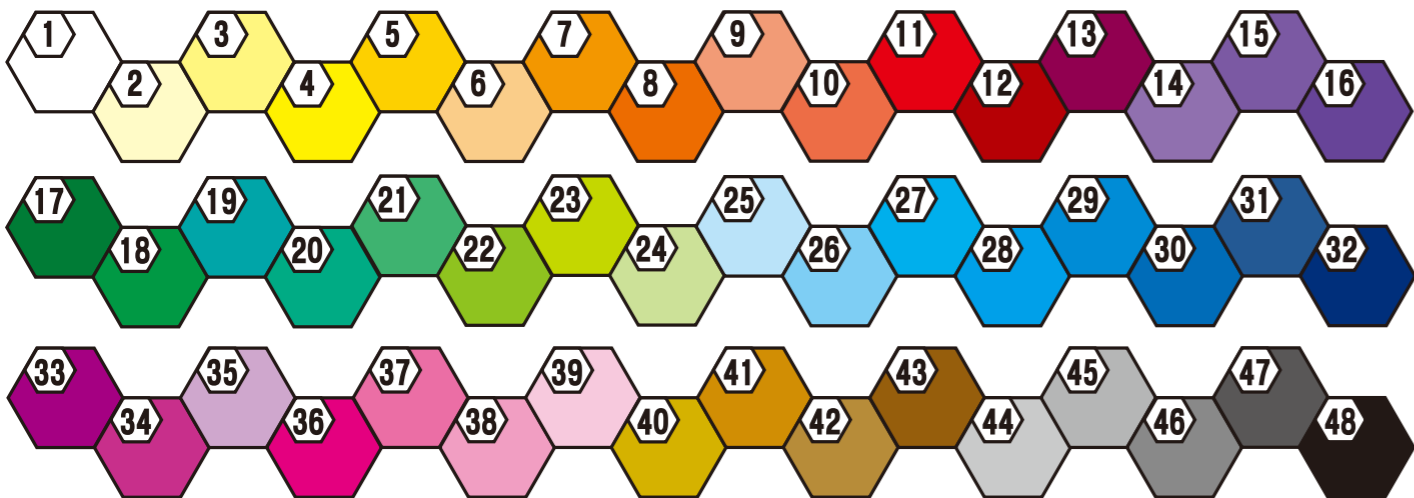

サイズ	150	SS	S	M	L	LL	3L	4L	5L
身丈	59	62	65	68	71	74	77	80	82
身巾	42	44	47	50	53	56	60	64	68
肩巾	40	42	44	46	48	50	53	56	59
袖丈	18	19	20	21	22	23	25	26	27

- 001 ホワイト
- 014 パープル
- 025 ミントグリーン
- 002 グレー
- 132 ライトピンク
- 155 ライム
- 187 ダークグレー
- 011 ピンク
- 194 ブライトグリーン
- 128 オリーブ
- 146 ホットピンク
- 025 グリーン
- 037 アーミーグリーン
- 015 オレンジ
- 097 インディゴ
- 031 ネイビー
- 038 サンセットオレンジ
- 138 アイビーグリーン
- 005 ブラック
- 010 レッド
- 153 シルバーグレー
- 133 ライトブルー
- 035 ガーネットレッド
- 167 メトロブルー
- 033 サックス
- 112 バーガンディ
- 198 ミディアムブルー
- 096 ミントブルー
- 134 ライトイエロー
- 024 ライトグリーン
- 034 ターコイズ
- 020 イエロー
- 027 メロン
- 032 ロイヤルブルー
- 165 デイジー
- 188 ライトパープル
- 171 ジャパンブルー

Design sample

One point

色見本

00085-CVT ヘビーウェイトTシャツ

●素材 綿100%
※空グレー：綿80%ポリエステル20% アッシュ
綿95%ポリエステル5% ホワイトのみ綿糸縫製

ホワイト **¥950** ~ (税別価格)

カラー **¥1,050** ~ (税別価格)

サイズ	S	M	L	XL	XXL	XXXL
身丈	66	70	74	78	82	84
身巾	49	52	55	58	61	64
肩巾	44	47	50	53	56	59
袖丈	19	20	22	24	26	26

- 001 ホワイト
- 223 スモークブラック
- 112 バーガンディ
- 195 アイズグリーン
- 073 アイボリー
- 035 ガーネットレッド
- 044 アッシュ
- 005 ブラック
- 133 ライトブルー
- 138 アイビーグリーン
- 106 ナチュラル
- 097 インディゴ
- 039 オートミール
- 132 ライトピンク
- 034 ターコイズ
- 031 ネイビー
- 134 ライトイエロー
- 015 オレンジ
- 153 シルバーグレー
- 011 ピンク
- 198 ミディアムブルー
- 024 ライトグリーン
- 020 イエロー
- 010 レッド
- 003 空グレー
- 146 ホットピンク
- 032 ロイヤルブルー
- 025 グリーン
- 165 デイジー
- 037 アーミーグリーン
- 109 デニム
- 188 ライトパープル
- 171 ジャパンブルー
- 128 オリーブ
- 129 チャコール
- 014 パープル
- 167 メトロブルー